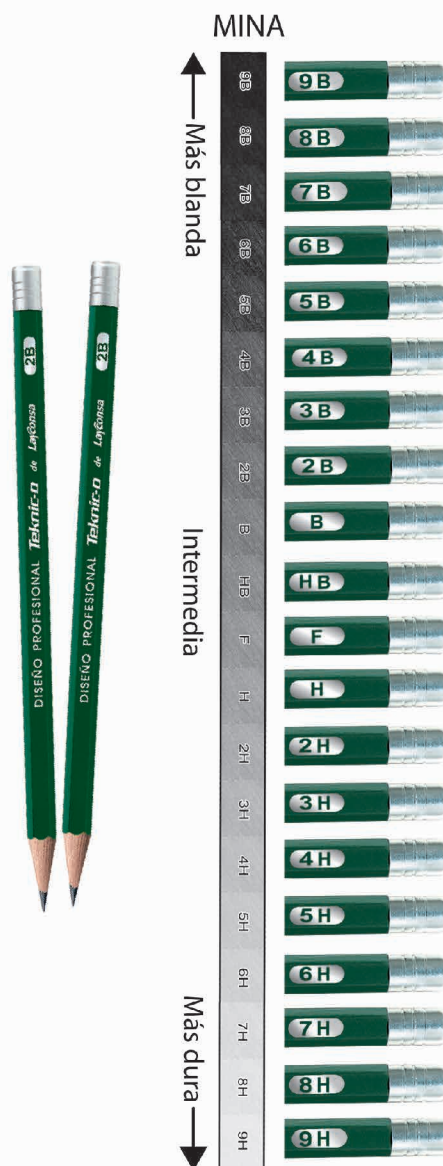

LÁPIZ PROFESIONAL TEKNIC-O

TIPO	CÓDIGO	UNIDAD	CAJÓN
Lápiz Teknic-o 9B	880044	Caja x 12	12 Gruesas
Lápiz Teknic-o 8B	880022	Caja x 12	12 Gruesas
Lápiz Teknic-o 7B	880000	Caja x 12	12 Gruesas
Lápiz Teknic-o 6B	20087	Caja x 12	12 Gruesas
Lápiz Teknic-o 5B	20065	Caja x 12	12 Gruesas
Lápiz Teknic-o 4B	20043	Caja x 12	12 Gruesas
Lápiz Teknic-o 3B	20021	Caja x 12	12 Gruesas
Lápiz Teknic-o 2B	19999	Caja x 12	12 Gruesas
Lápiz Teknic-o B	20109	Caja x 12	12 Gruesas
Lápiz Teknic-o HB	20142	Caja x 12	12 Gruesas
Lápiz Teknic-o F	20120	Caja x 12	12 Gruesas
Lápiz Teknic-o H	20131	Caja x 12	12 Gruesas
Lápiz Teknic-o 2H	20010	Caja x 12	12 Gruesas
Lápiz Teknic-o 3H	20032	Caja x 12	12 Gruesas
Lápiz Teknic-o 4H	20054	Caja x 12	12 Gruesas
Lápiz Teknic-o 5H	20076	Caja x 12	12 Gruesas
Lápiz Teknic-o 6H	20098	Caja x 12	12 Gruesas
Lápiz Teknic-o 7H	880011	Caja x 12	12 Gruesas
Lápiz Teknic-o 8H	880033	Caja x 12	12 Gruesas
Lápiz Teknic-o 9H	880055	Caja x 12	12 Gruesas

LÁPIZ PROFESIONAL TEKNIC-O X 12

Set profesional contiene 12 graduaciones. 8B, 6B, 4B, 3B, 2B, B, HB, F, H, 2H, 3H, 4H

TIPO	CÓDIGO	UNIDAD	CAJÓN
Estuche Lápiz Prof. Teknic-o x 12	366748	ET/1	36 Estuches

Teknic-o