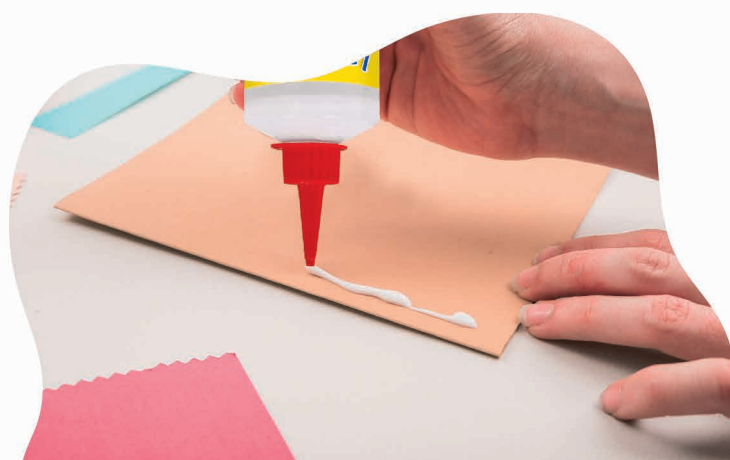

GOMA LÍQUIDA TRANSPARENTE X 240 ML

TIPO	CÓDIGO	UNIDAD	CAJÓN
240 ml	164843	1 Pieza	24 Piezas